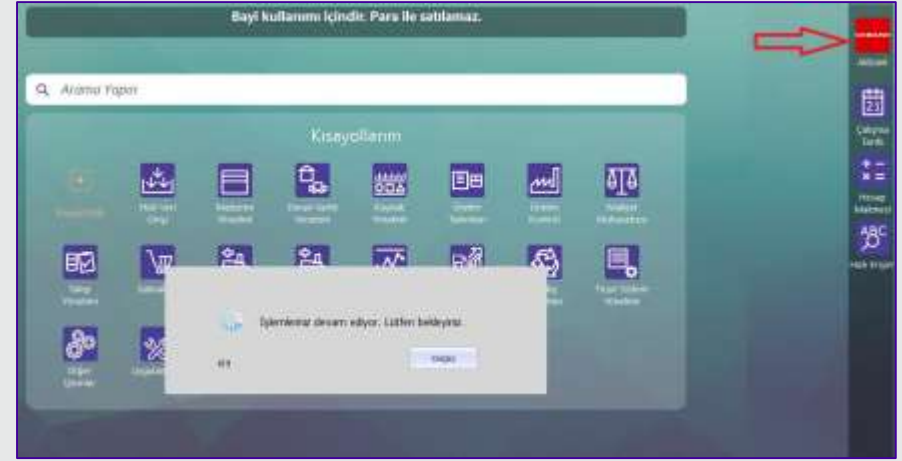

eLogo Akbank Bankacılık Uygulaması Nereden Satın alınmakta ve Nasıl Ücretlendirilmektedir?

Akbank müşterilerine özel geliştirilen yeni nesil bankacılık uygulamasının tüm yetkinliklerini ücretsiz deneyimleyebilirsiniz.

Akbank Bankacılık uygulamasına ERP versiyon güncellememiz ile beraber anasayfanızda Widget'lar alanından ulaşabilirsiniz.

Bununla beraber uygulamaya istediğiniz zaman Logo Store üzerinden de erişebilirsiniz. Akbank Kurumsal İnternet Şubesi kullanıcı bilgileriniz ile uygulamaya giriş yaparak, kullanmaya başlayabilirsiniz.

Detaylara <https://www.elogo.com.tr/finansal-servisler/akbank-bankacilik/> adresinden ulaşabilirsiniz.