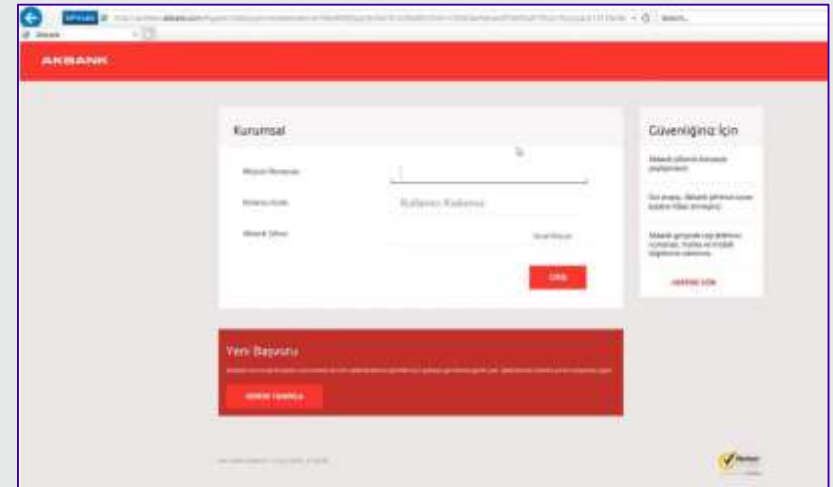

eLogo Akbank Bankacılık Uygulaması Nereden Satın alınmakta ve Nasıl Ücretlendirilmektedir?

Akbank müşterilerine özel geliştirilen yeni nesil bankacılık uygulamasının tüm yetkinliklerini ücretsiz deneyimleyebilirsiniz.

Akbank Bankacılık uygulamasına ERP versiyon güncellememiz ile beraber anasayfanızda Widget'lar alanından ulaşabilirsiniz.

Bununla beraber uygulamaya istediğiniz zaman Logo Store üzerinden de erişebilirsiniz. Akbank Kurumsal İnternet Şubesi kullanıcı bilgileriniz ile uygulamaya giriş yaparak, kullanmaya başlayabilirsiniz.

Detaylara <https://www.elogo.com.tr/finansal-servisler/akbank-bankacilik/> adresinden ulaşabilirsiniz.